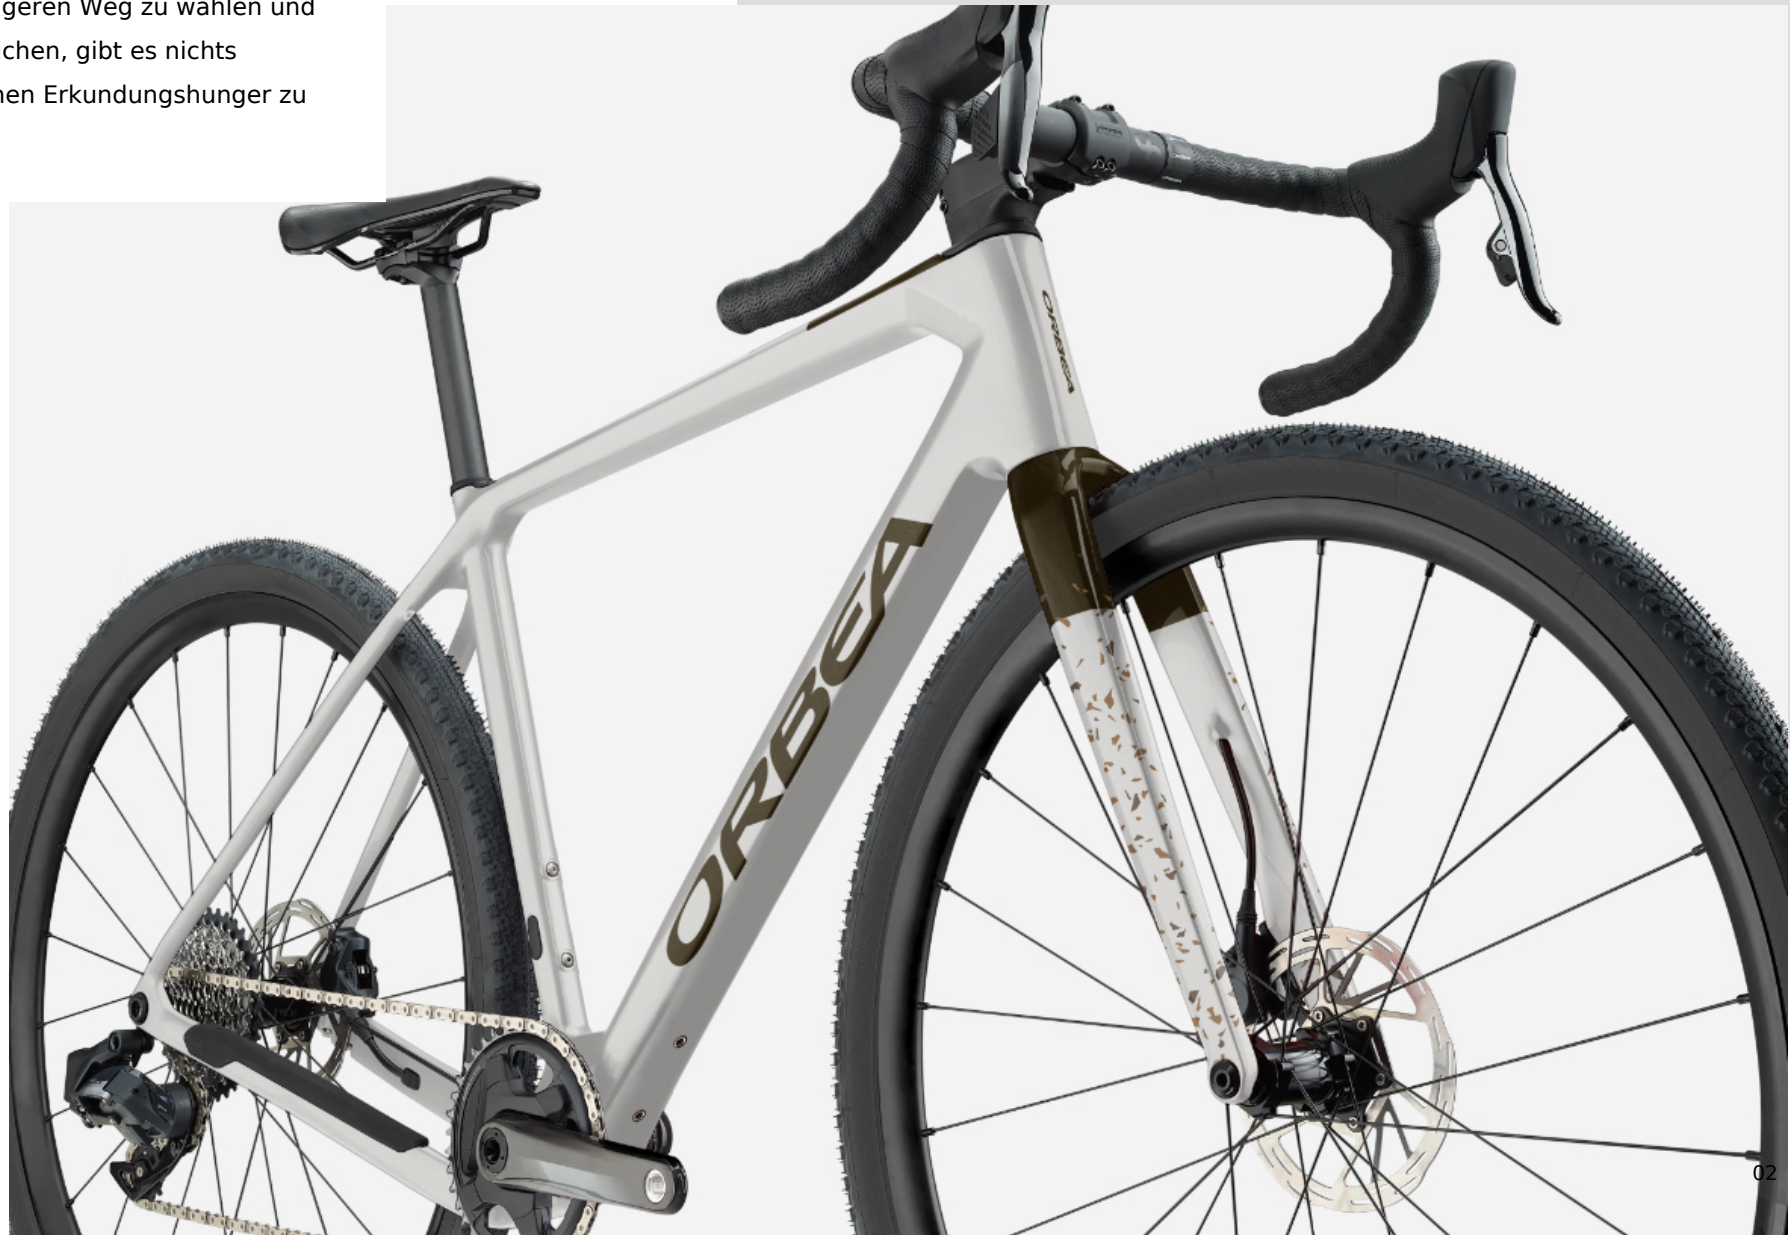

DESIGN YOUR RIDE

DIES IST DEIN NEUES **TERRA M3IETEAM IX**

REF: R149TTCC

GRÖÖE: M

Natürlich hast du dich nicht verfahren. Du bist nur nicht sicher ob diese Straße die schnellste Strecke zum nächsten Bergrücken ist. Das Wetter strahlt, du hast den ganzen Tag vor dir und du fährst ein Terra - was könnte dich da aufhalten? Wenn du es liebst, neue Strecken zu finden, den längeren Weg zu wählen und vom üblichen Weg abzuweichen, gibt es nichts besseres als Terra, um deinen Erkundungshunger zu stillen.

KOMPONENTEN

Rahmen	Orbea Terra carbon OMR Disc, monocoque construction, HS 1,5", PF30, powermeter compatible, Thru Axle 12x142mm rear, thread M12x2 P1, Internal Cable Routing, LOCKR service box
Gabel	Orbea Terra ICR, full carbon, 1-1/8" - 1,5" tapered head tube compatible, Thru axle 12x100mm, thread M12x2 P1
Kurbel	SRAM Rival 1 Dub Wide 40t
Steuersatz	FSA 1-1/2" Integrated Aluminium Cup
Vorbau	OC Road Performance RP10, -8°
hebel	SRAM Rival eTap AXS
Bremsen	SRAM Rival eTap AXS
Kassette	SRAM XG-1251 XPLR 10-44t 12-Speed
Schaltwerk	SRAM Rival XPLR eTAP AXS
Kette	SRAM Rival 12-Speed
Lenkerband	Orbea Anti-Slippery/Shock Proof
Vorderradachse	Orbea Thru Axle 12x100mm M12x2 P1 Solid
Rear Hub	Orbea Thru Axle 12x142mm M12x2 P1 Solid inner threaded
Lagerung	Accesories Containers otros
Laufnradatz	OQVO Road Performance RP45 TEAM
Lenker	Easton EC90 AX Carbon, flare 16°, Di2 internal routing
toolbox	NO COLOR
Sattelstütze	OC Performance XP10-S Carbon, Setback 20
Sattel	Fizik Vento Antares R1 Carbon Rail 140mm

ERGONOMIE

Tretkurbellänge	170
Lenkerbreite	400
Vorbaulänge	90

LACK

Endbehandlung	Glanzlackierung
Erste Farbe Rahmen	Metallic Spark Silver
Zweite Rahmenfarbe	Metallic Infinity Green
Dritte Rahmenfarbe	Metallic Spark Silver
Detail Rahmen	Metallic Infinity Green
Detail Gabel	Calca Terrazo Copper
Orbea-logo	Metallic Infinity Green
Terra-logo	Black
Orbea II logo	Black
Namen	Anthracite Glitter

NAME UND NUMMER

Erster Text

ORBEA

Zweiter Text

DRESDEN